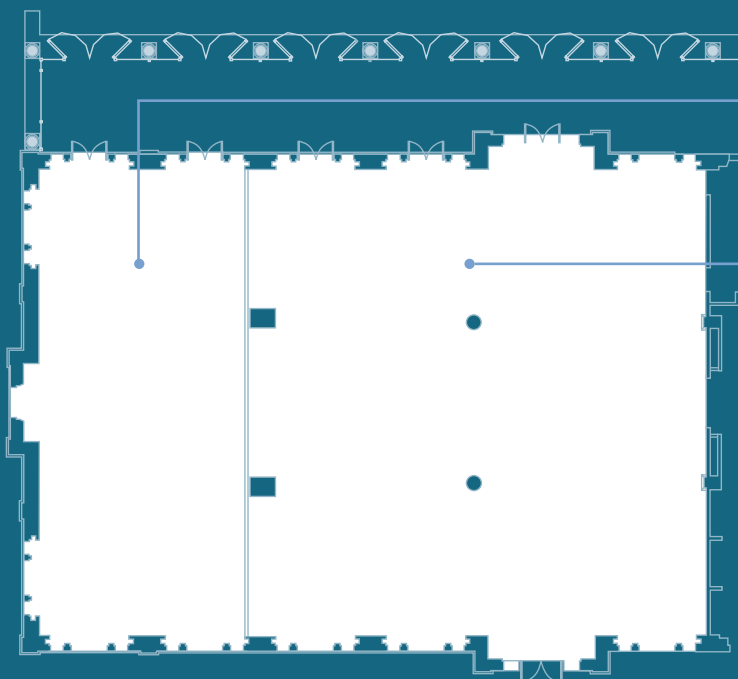

	Salón TÁMESIS	Salón GUADIANA	Salón SENA	Salón NIÁGARA	Salón SENA - NIÁGARA
Superficie / Surface m ²	43	43	154	326	480
Alturas / Ceiling height	-	-	-	-	-
Banquete / Banquet	14	20	100	200	300
Cóctel / Cocktail	-	-	200	400	600
Mesa en U / "U" Table	13	15	50	-	-
Aula / Classroom	-	20	100	250	300
Teatro / Theatre	36	36	150	250	400

SALÓN SENA
SALÓN NIÁGARA

SALÓN TÁMESIS
SALÓN GUADIANA