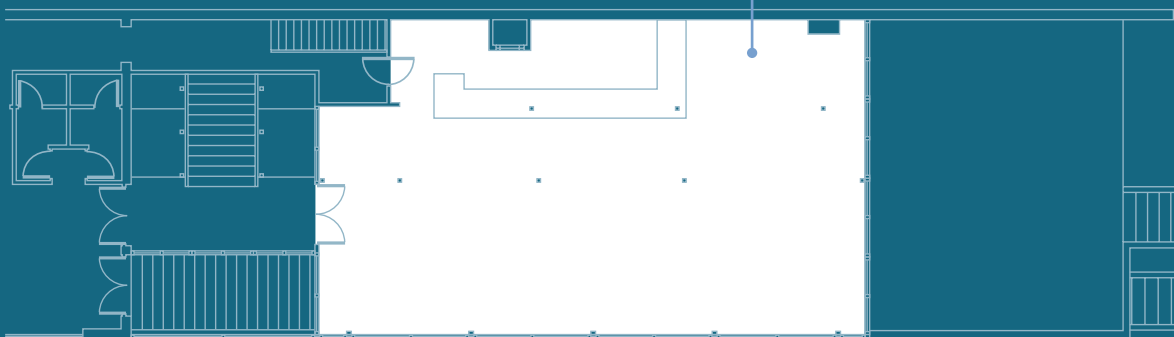

	Salón Principal	Taberna	BNS
Superficie / Surface m <sup>2</sup>	147	125	207
Alturas / Ceiling height	-	-	-
Banquete / Banquet	150	75	-
Cóctel / Cocktail	200	100	300
Mesa en U / "U" Table	50	-	-
Aula / Classroom	-	-	100
Teatro / Theatre	-	-	300

**SALÓN PRINCIPAL**  
**SALÓN TABERNA**

**SALÓN BNS**