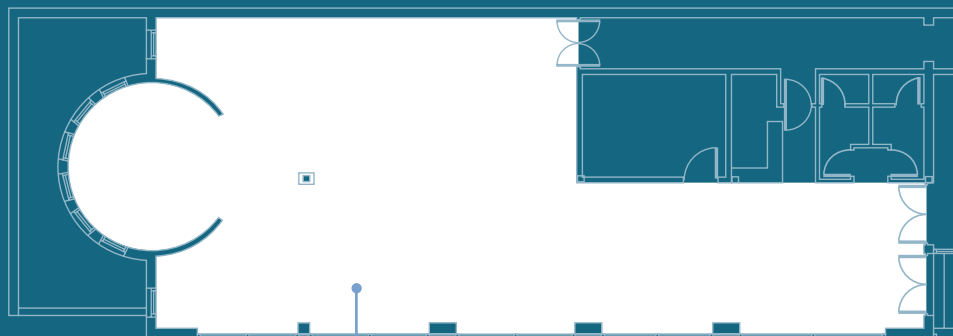

	Salón Principal	Taberna	BNS
Superficie / Surface m <sup>2</sup>	147	125	207
Alturas / Ceiling height	-	-	-
Banquete / Banquet	150	75	-
Cóctel / Cocktail	200	100	300
Mesa en U / "U" Table	50	-	-
Aula / Classroom	-	-	100
Teatro / Theatre	-	-	300

**SALÓN PRINCIPAL**  
**SALÓN TABERNA**

**SALÓN BNS**